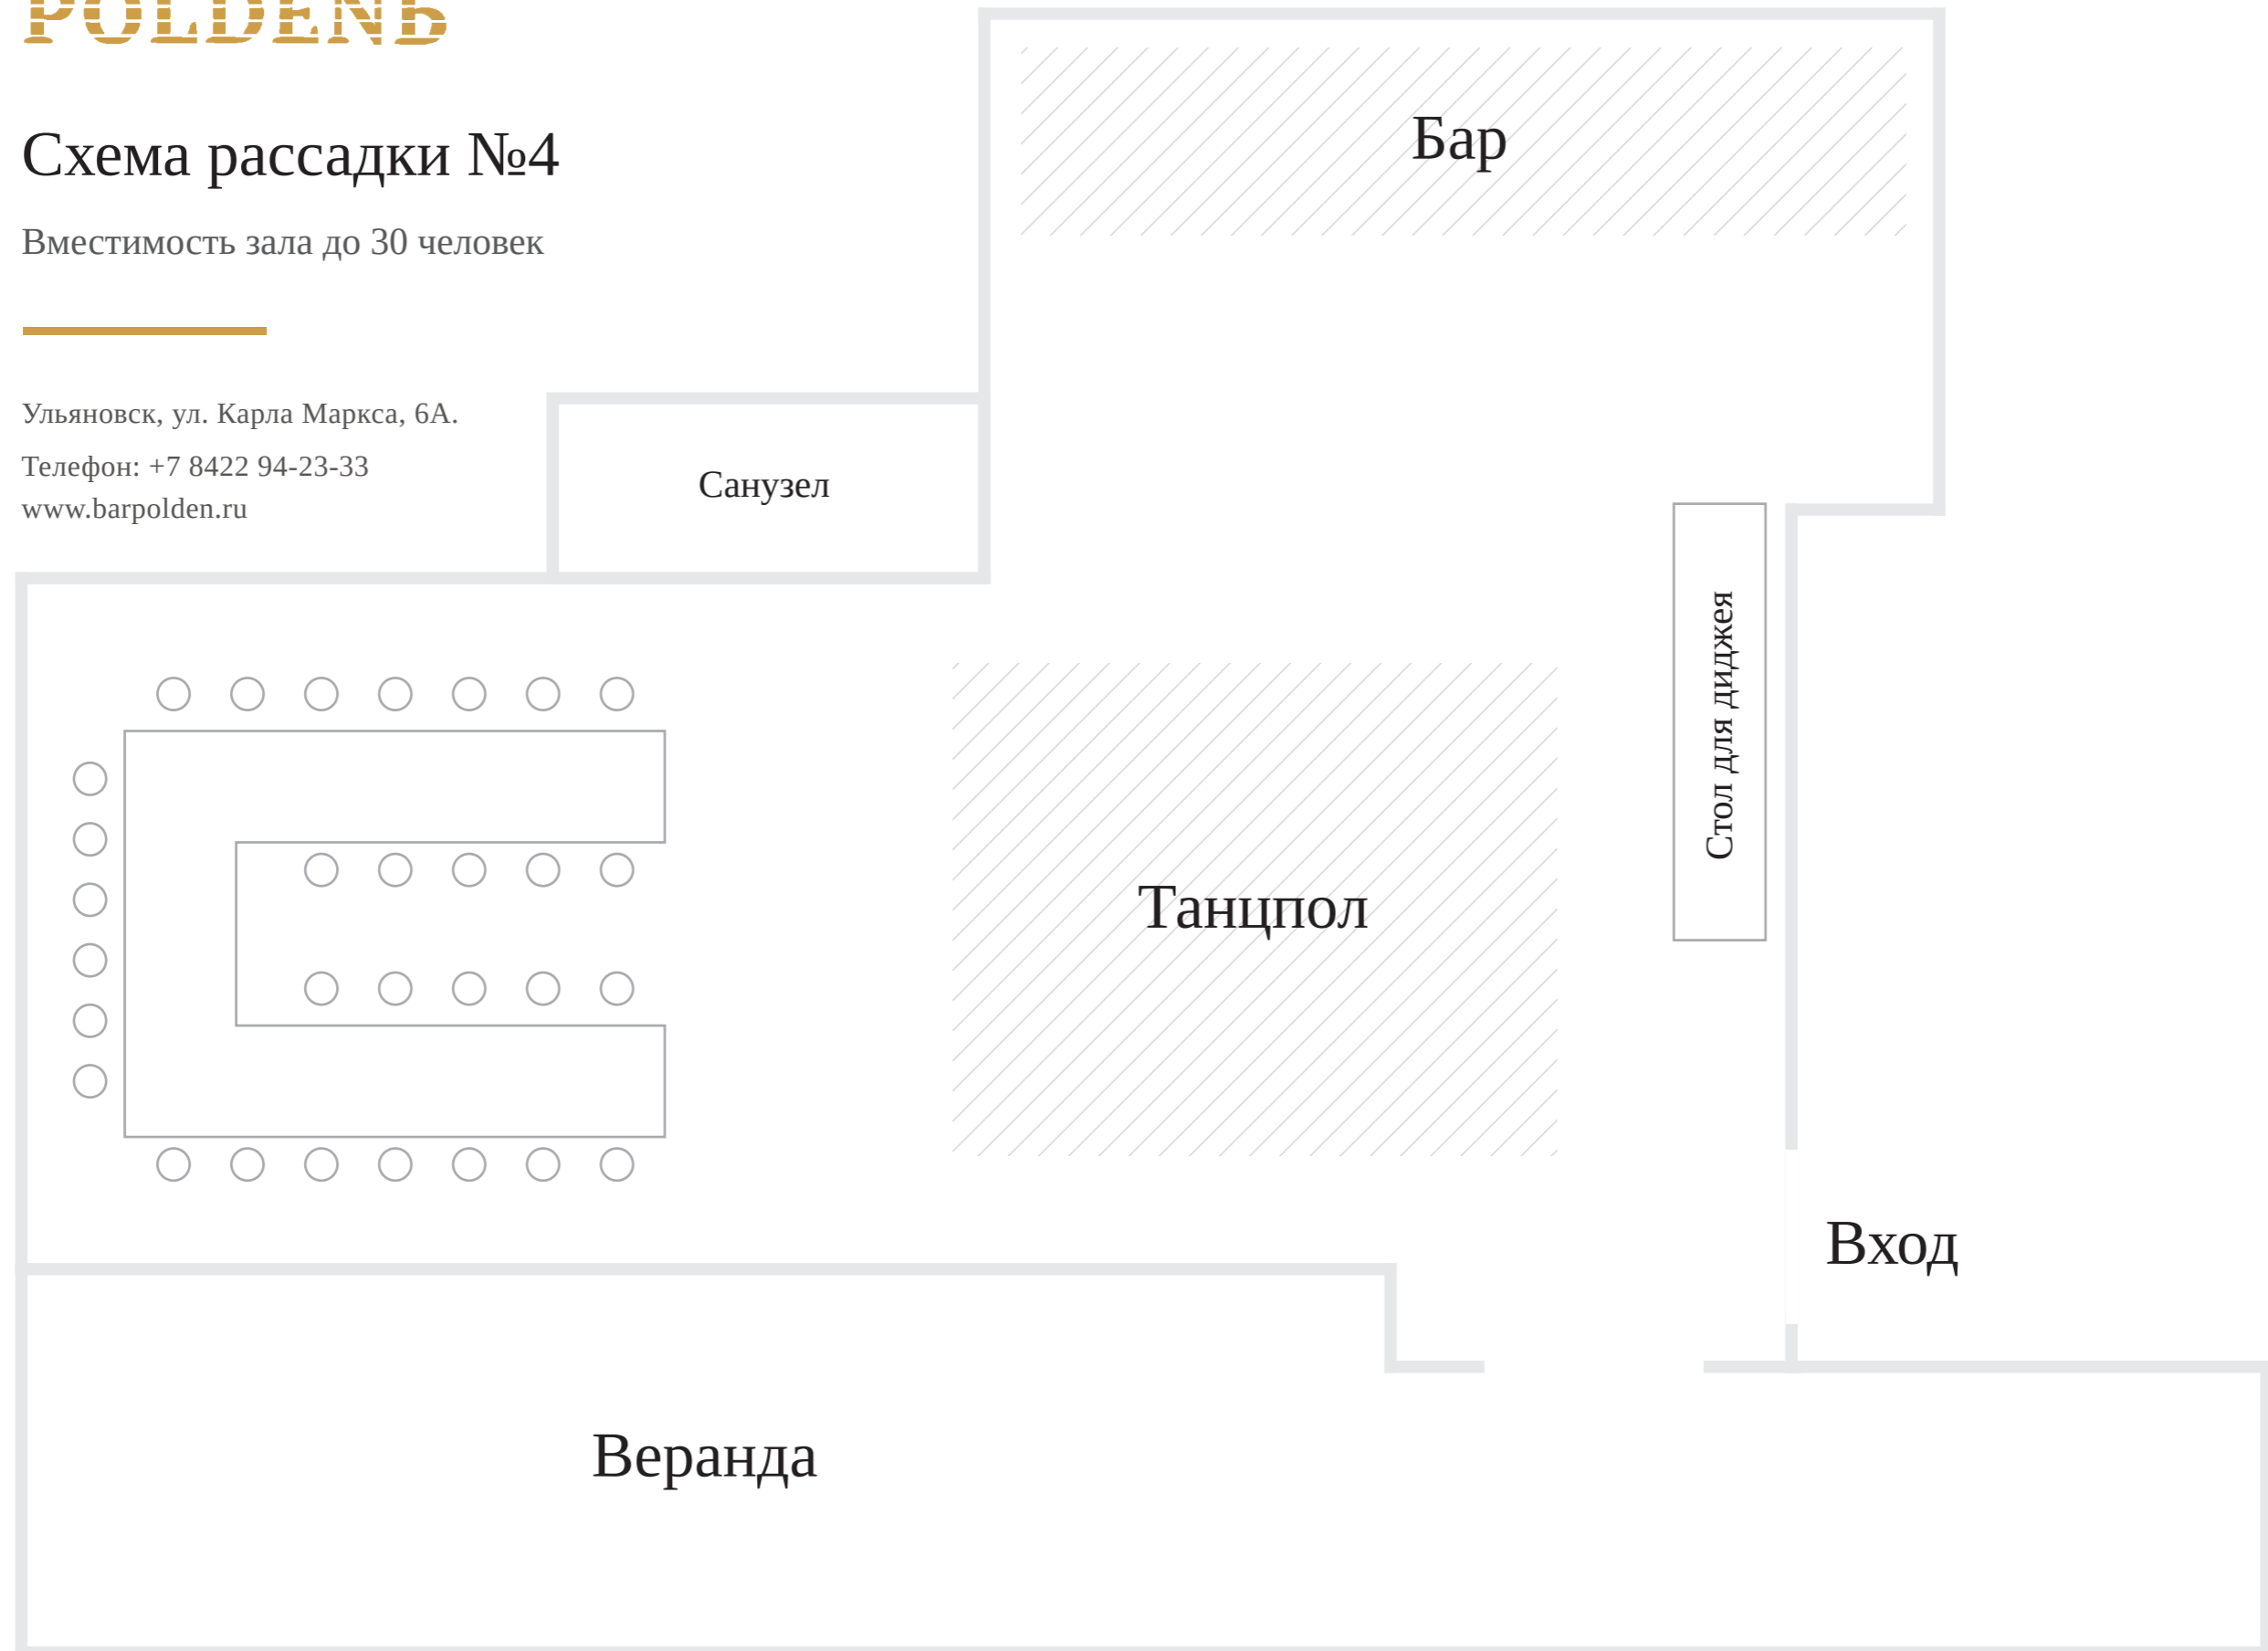

Схема рассадки №4

Вместимость зала до 30 человек

Ульяновск, ул. Карла Маркса, 6А.

Телефон: +7 8422 94-23-33

www.barpolden.ru