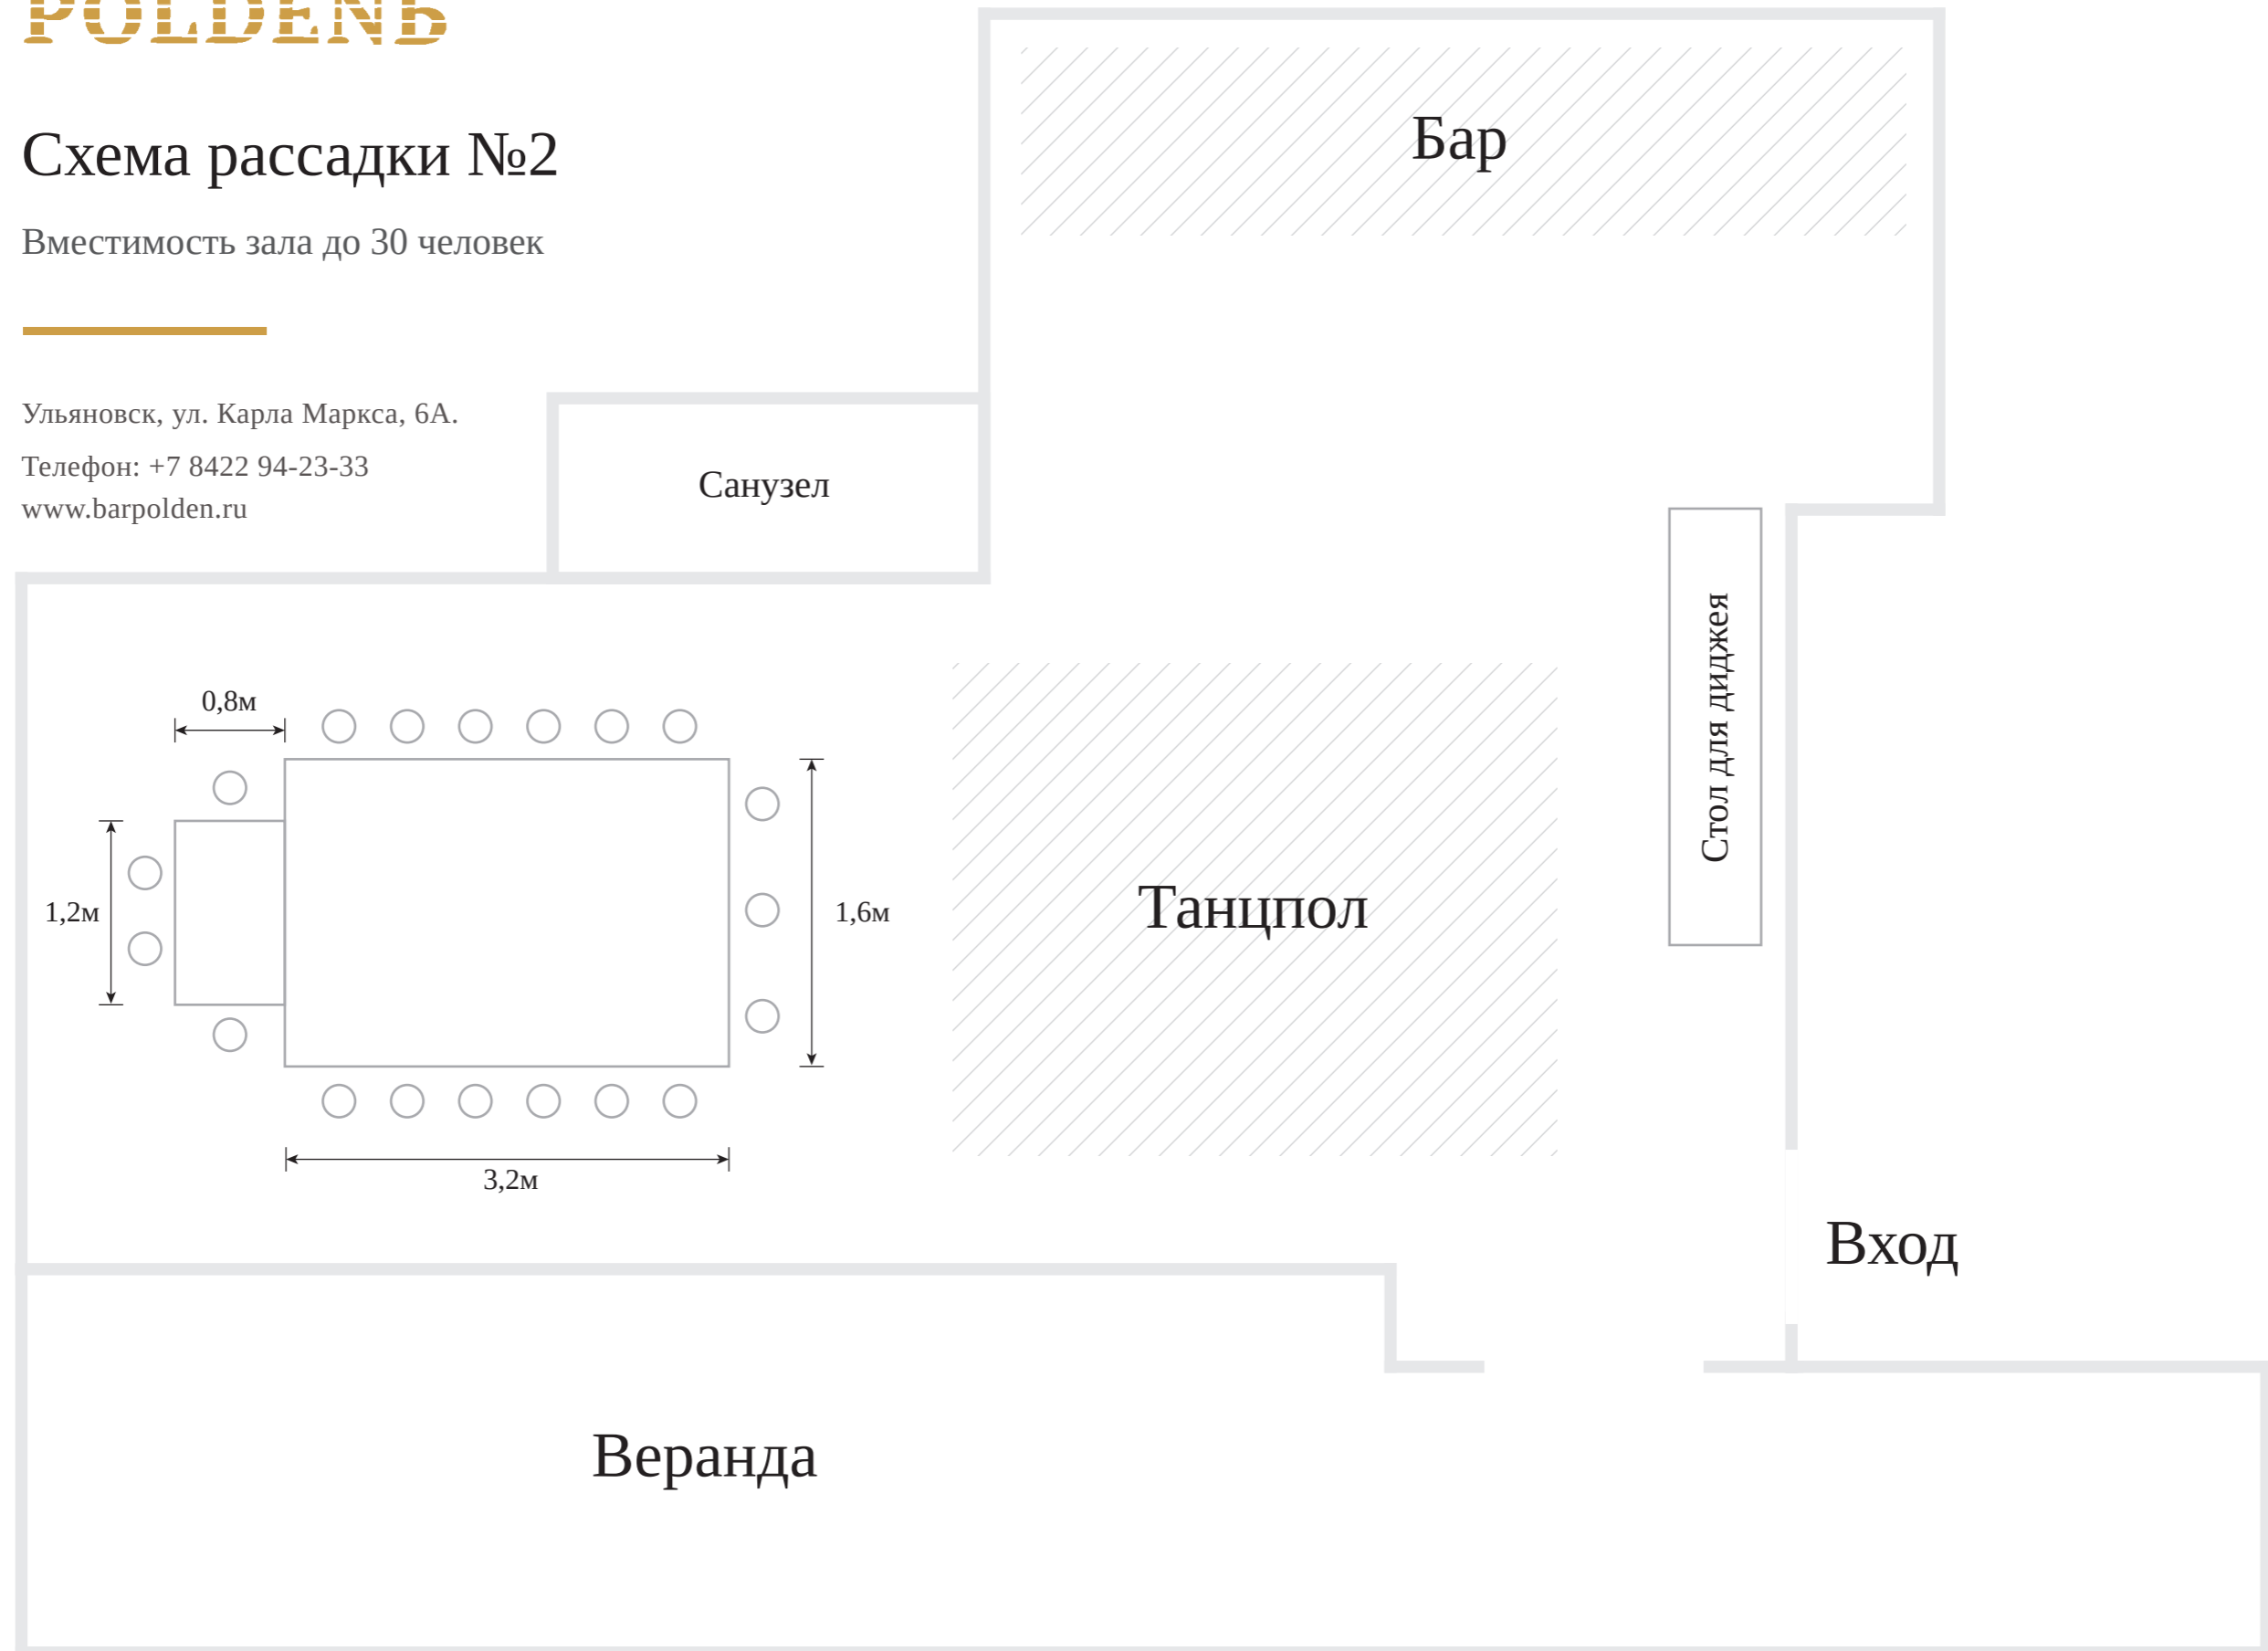

Телефон: +7 8422 94-23-33

www.barpolden.ru

Схема рассадки №3

Вместимость зала до 30 человек

Ульяновск, ул. Карла Маркса, 6А.

Телефон: +7 8422 94-23-33

www.barpolden.ru

Схема рассадки №4