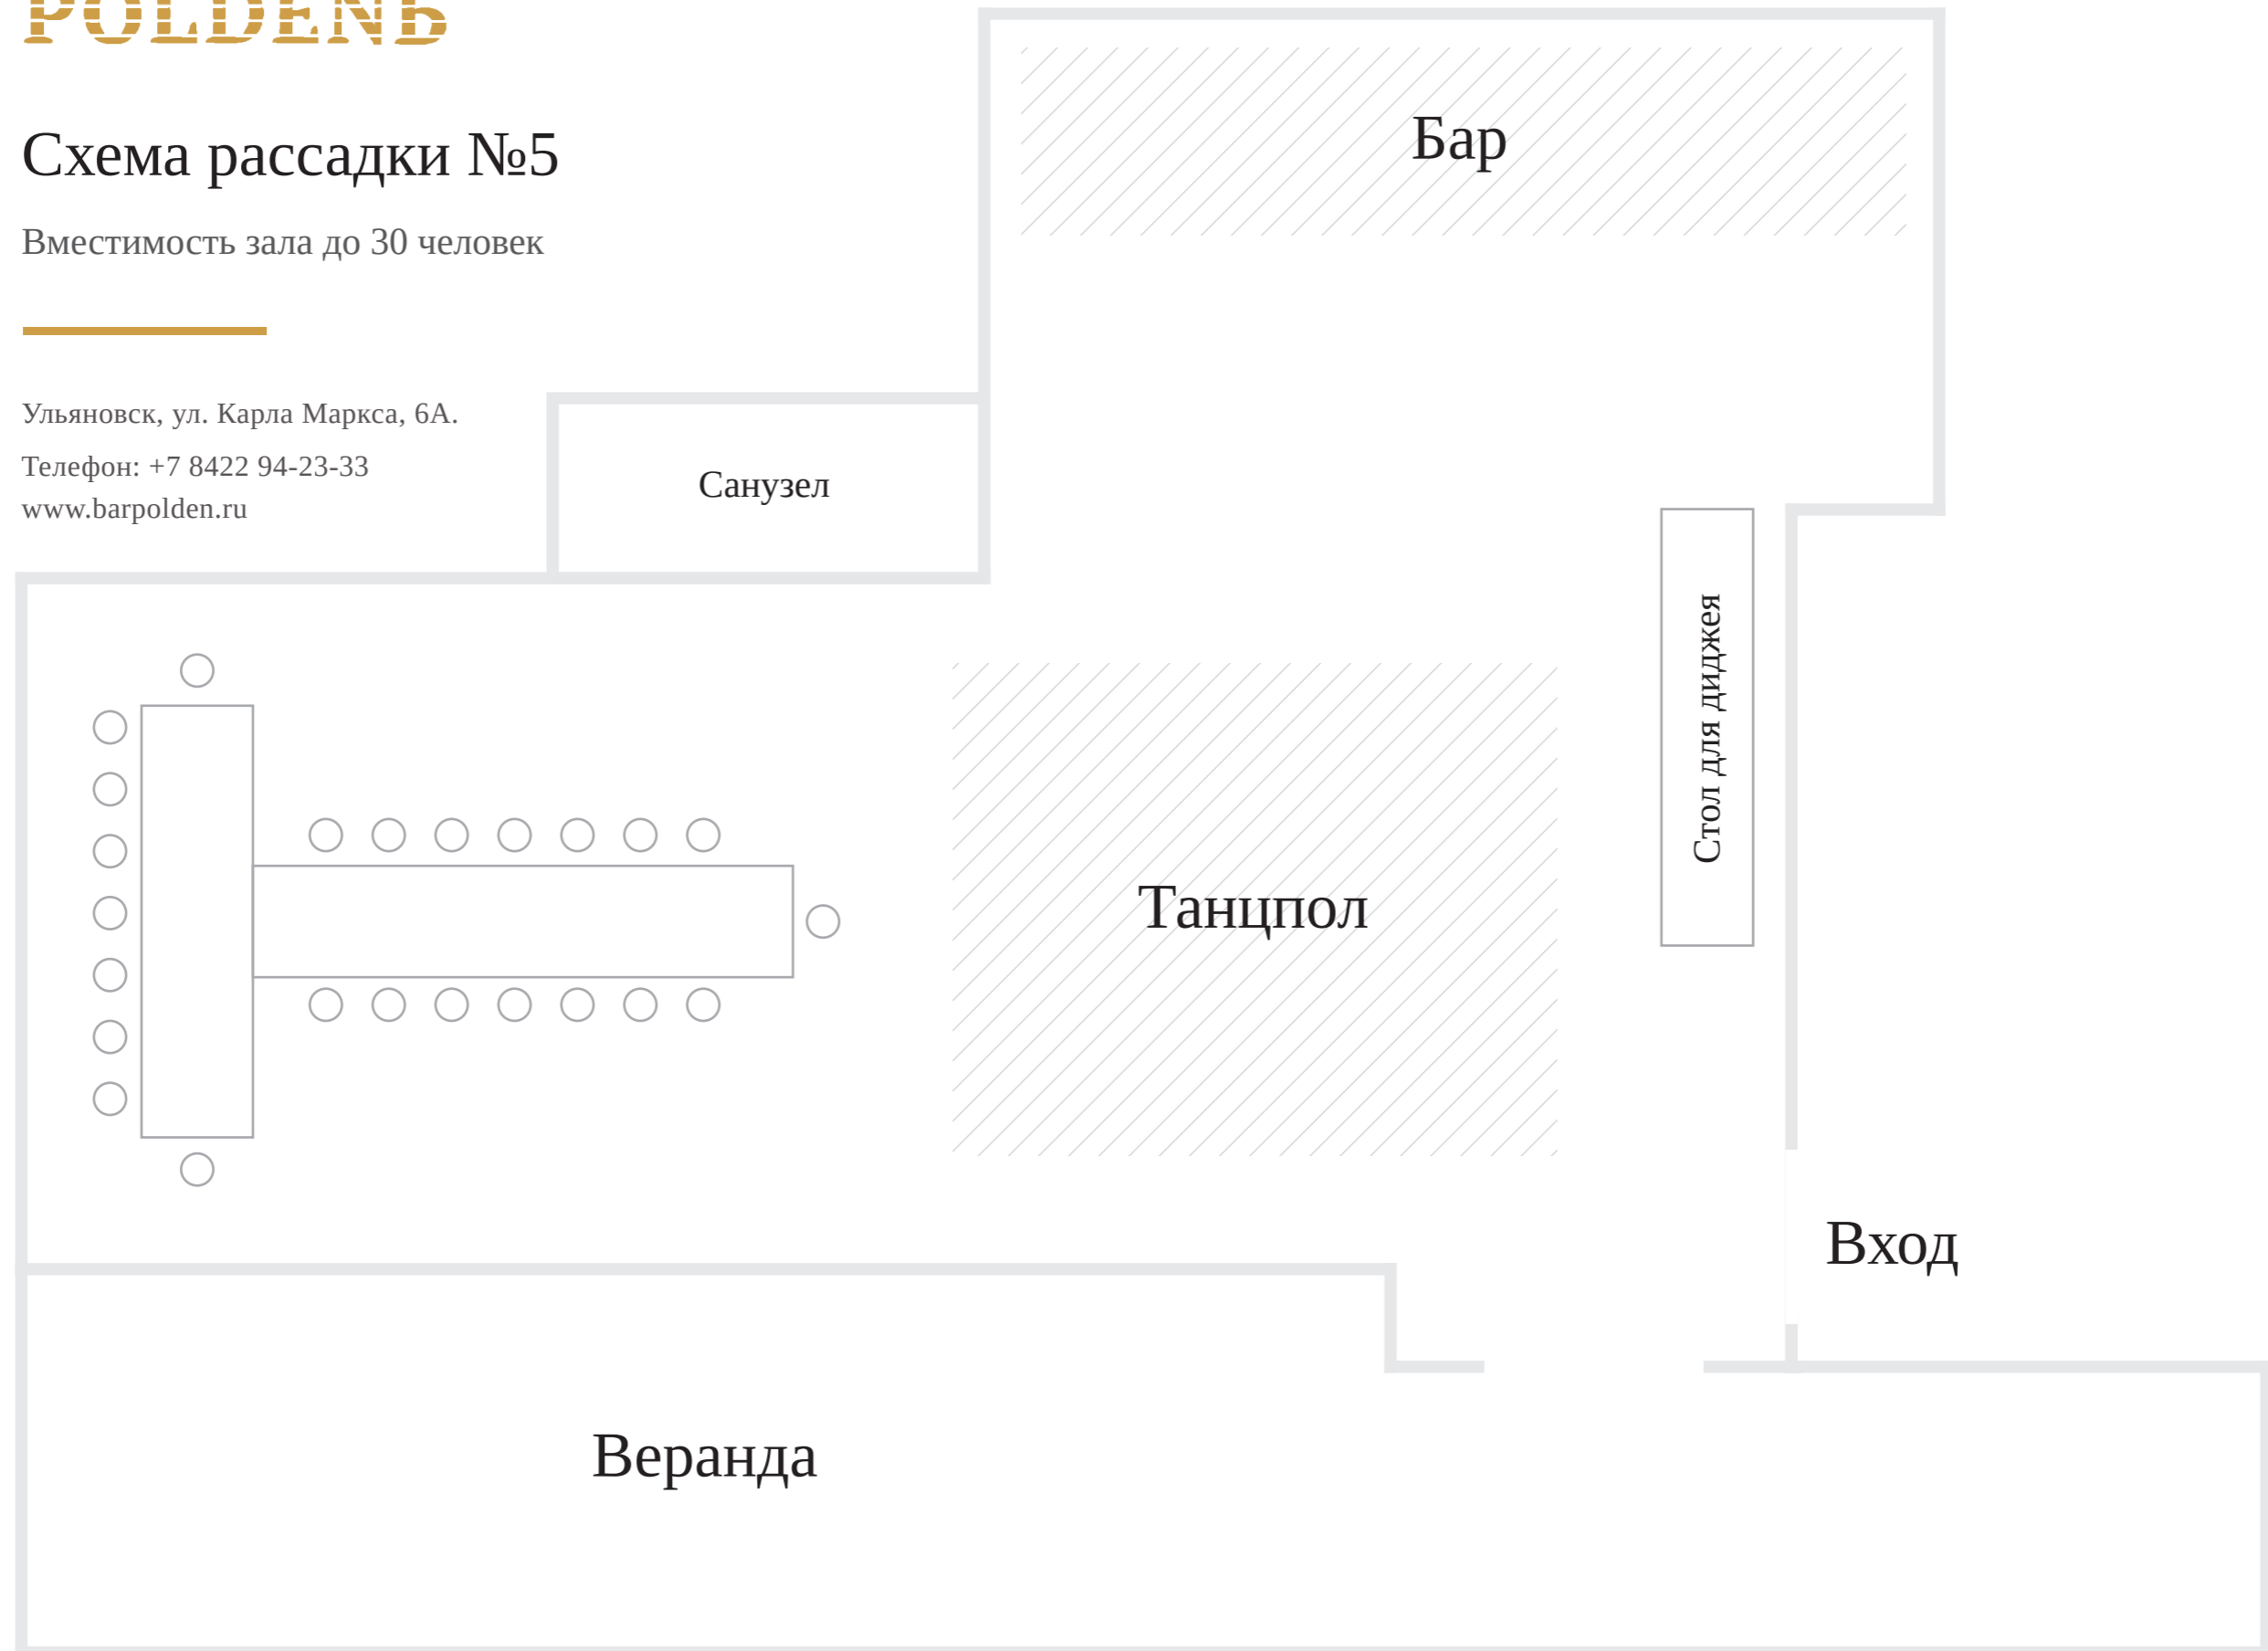

www.barpolden.ru

Схема рассадки №6

Вместимость зала до 30 человек

Ульяновск, ул. Карла Маркса, 6А.

Телефон: +7 8422 94-23-33

www.barpolden.ru

Схема рассадки для проведения фуршетов №7

Вместимость зала до 30 человек