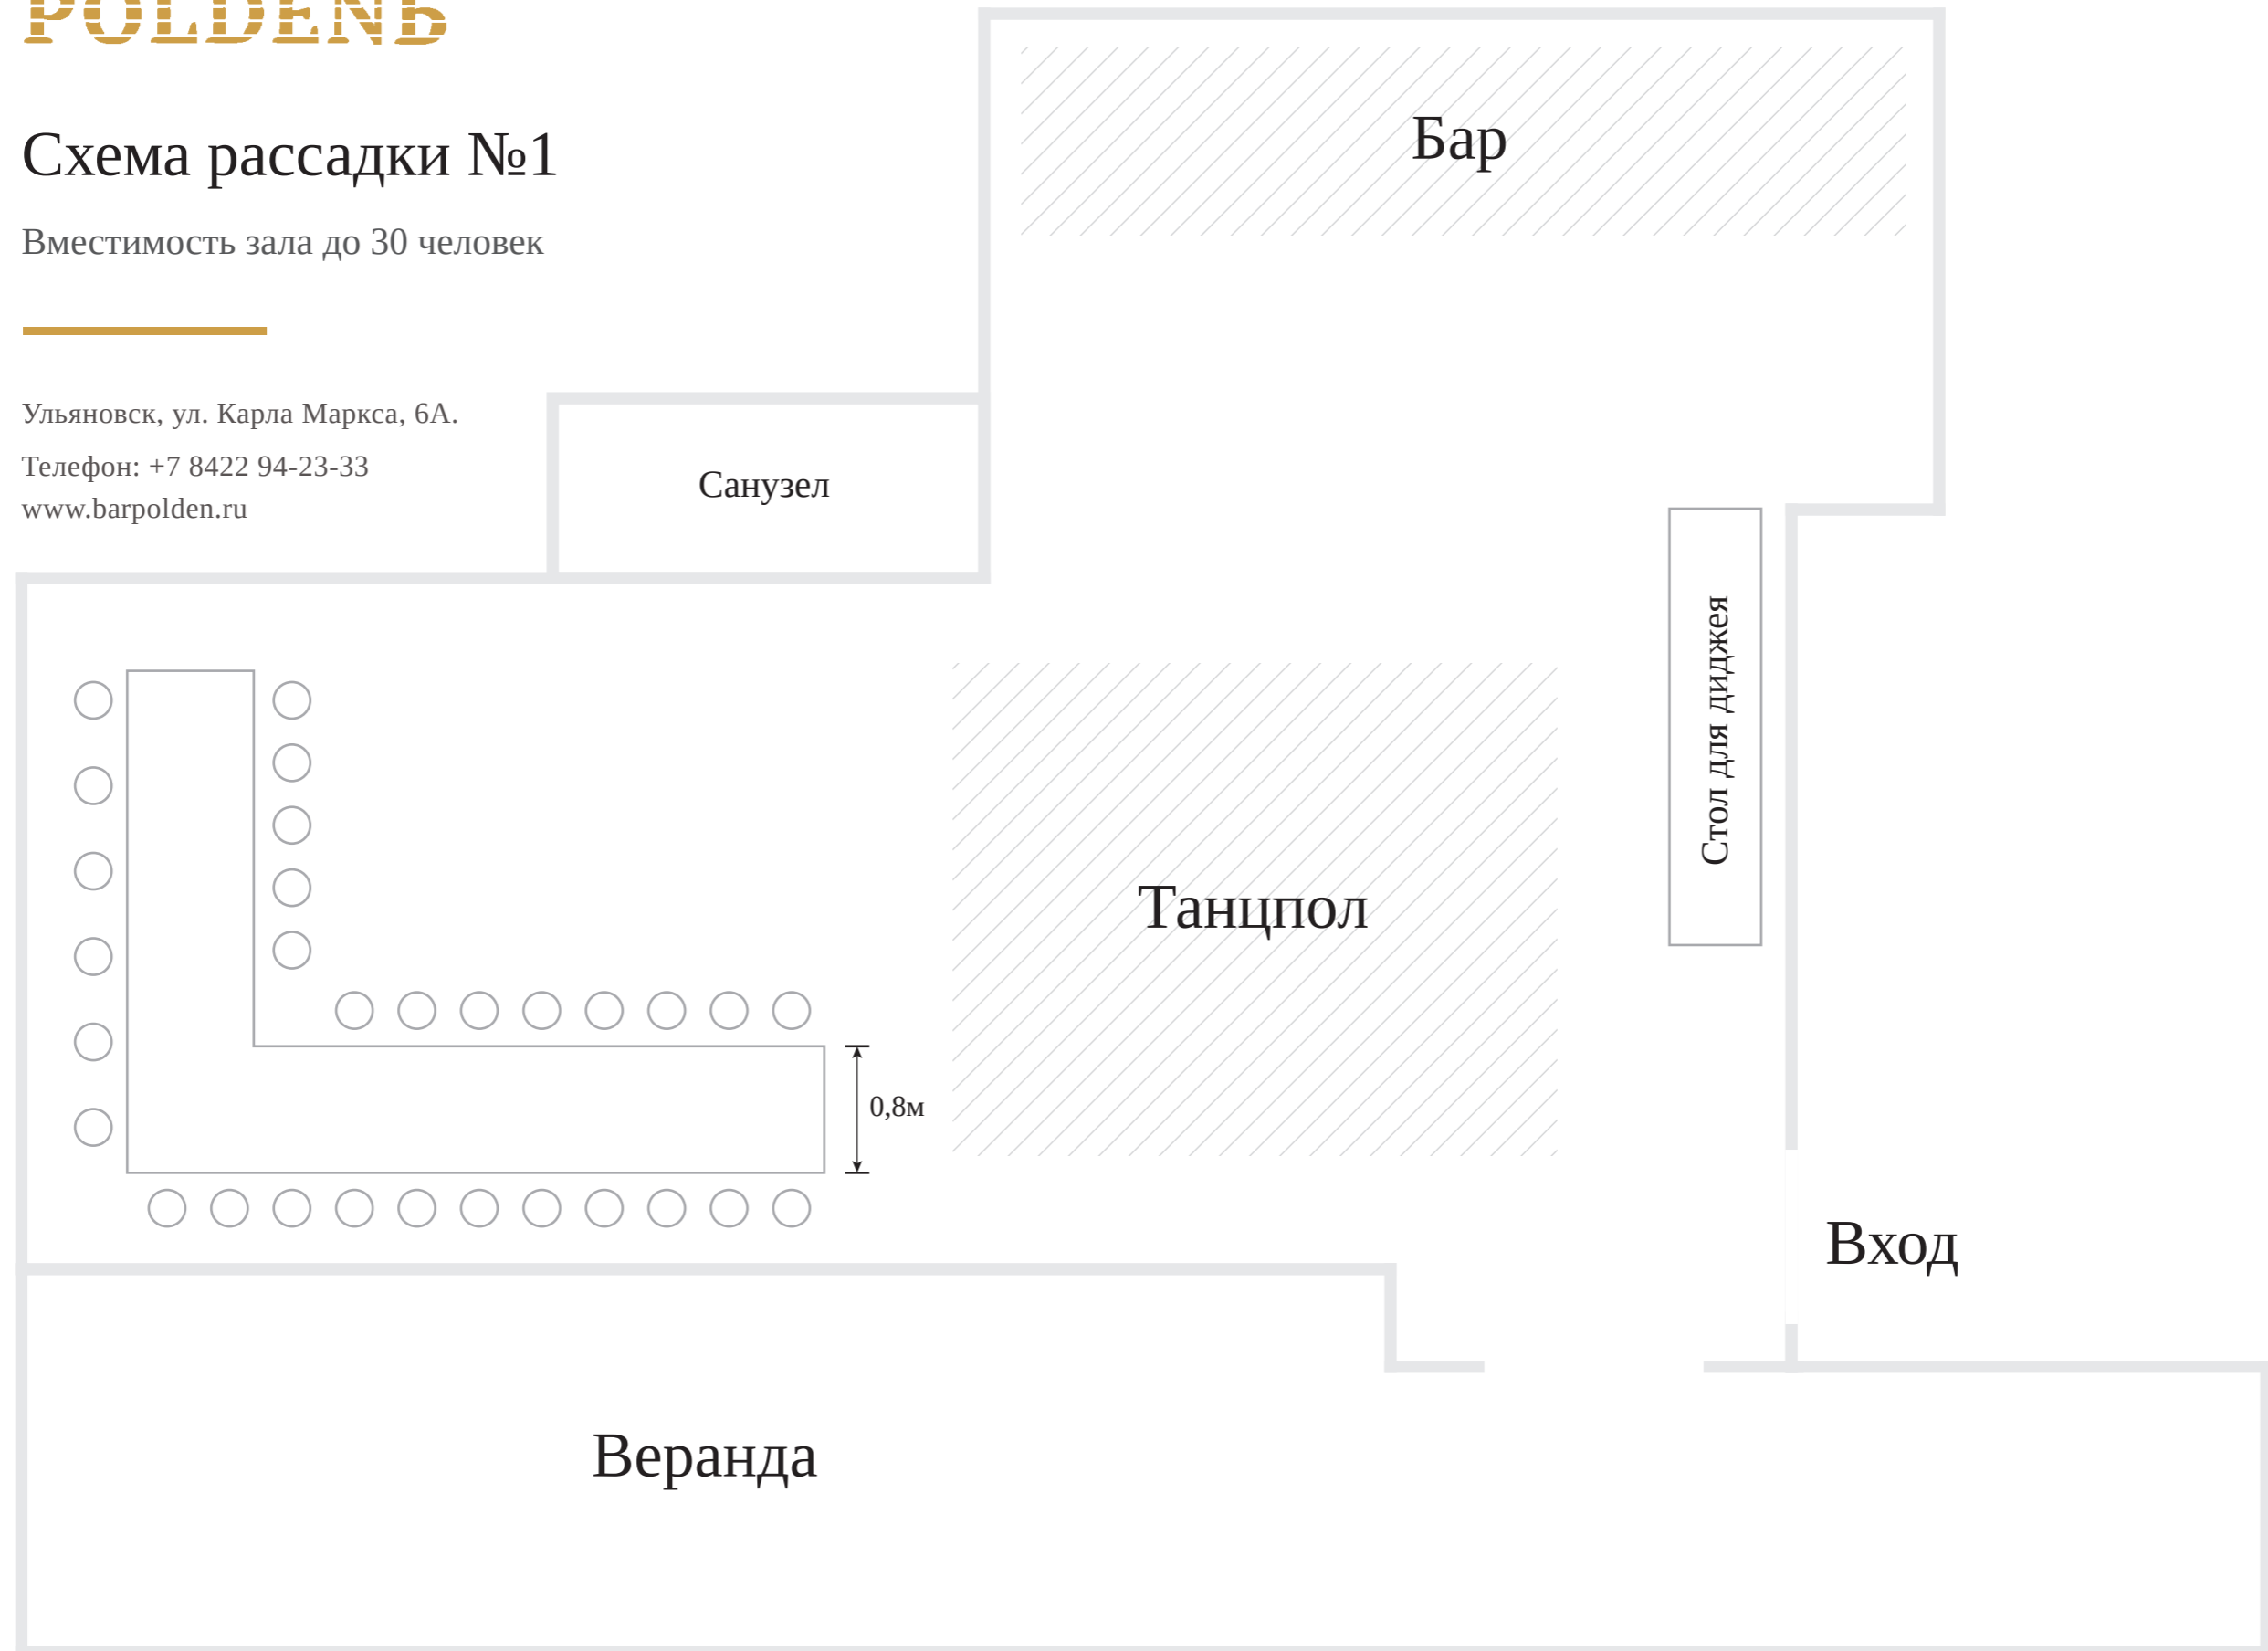

Схема рассадки №1

Вместимость зала до 30 человек

Ульяновск, ул. Карла Маркса, 6А.

Телефон: +7 8422 94-23-33

www.barpolden.ru

Схема рассадки №2

Вместимость зала до 30 человек

Ульяновск, ул. Карла Маркса, 6А.