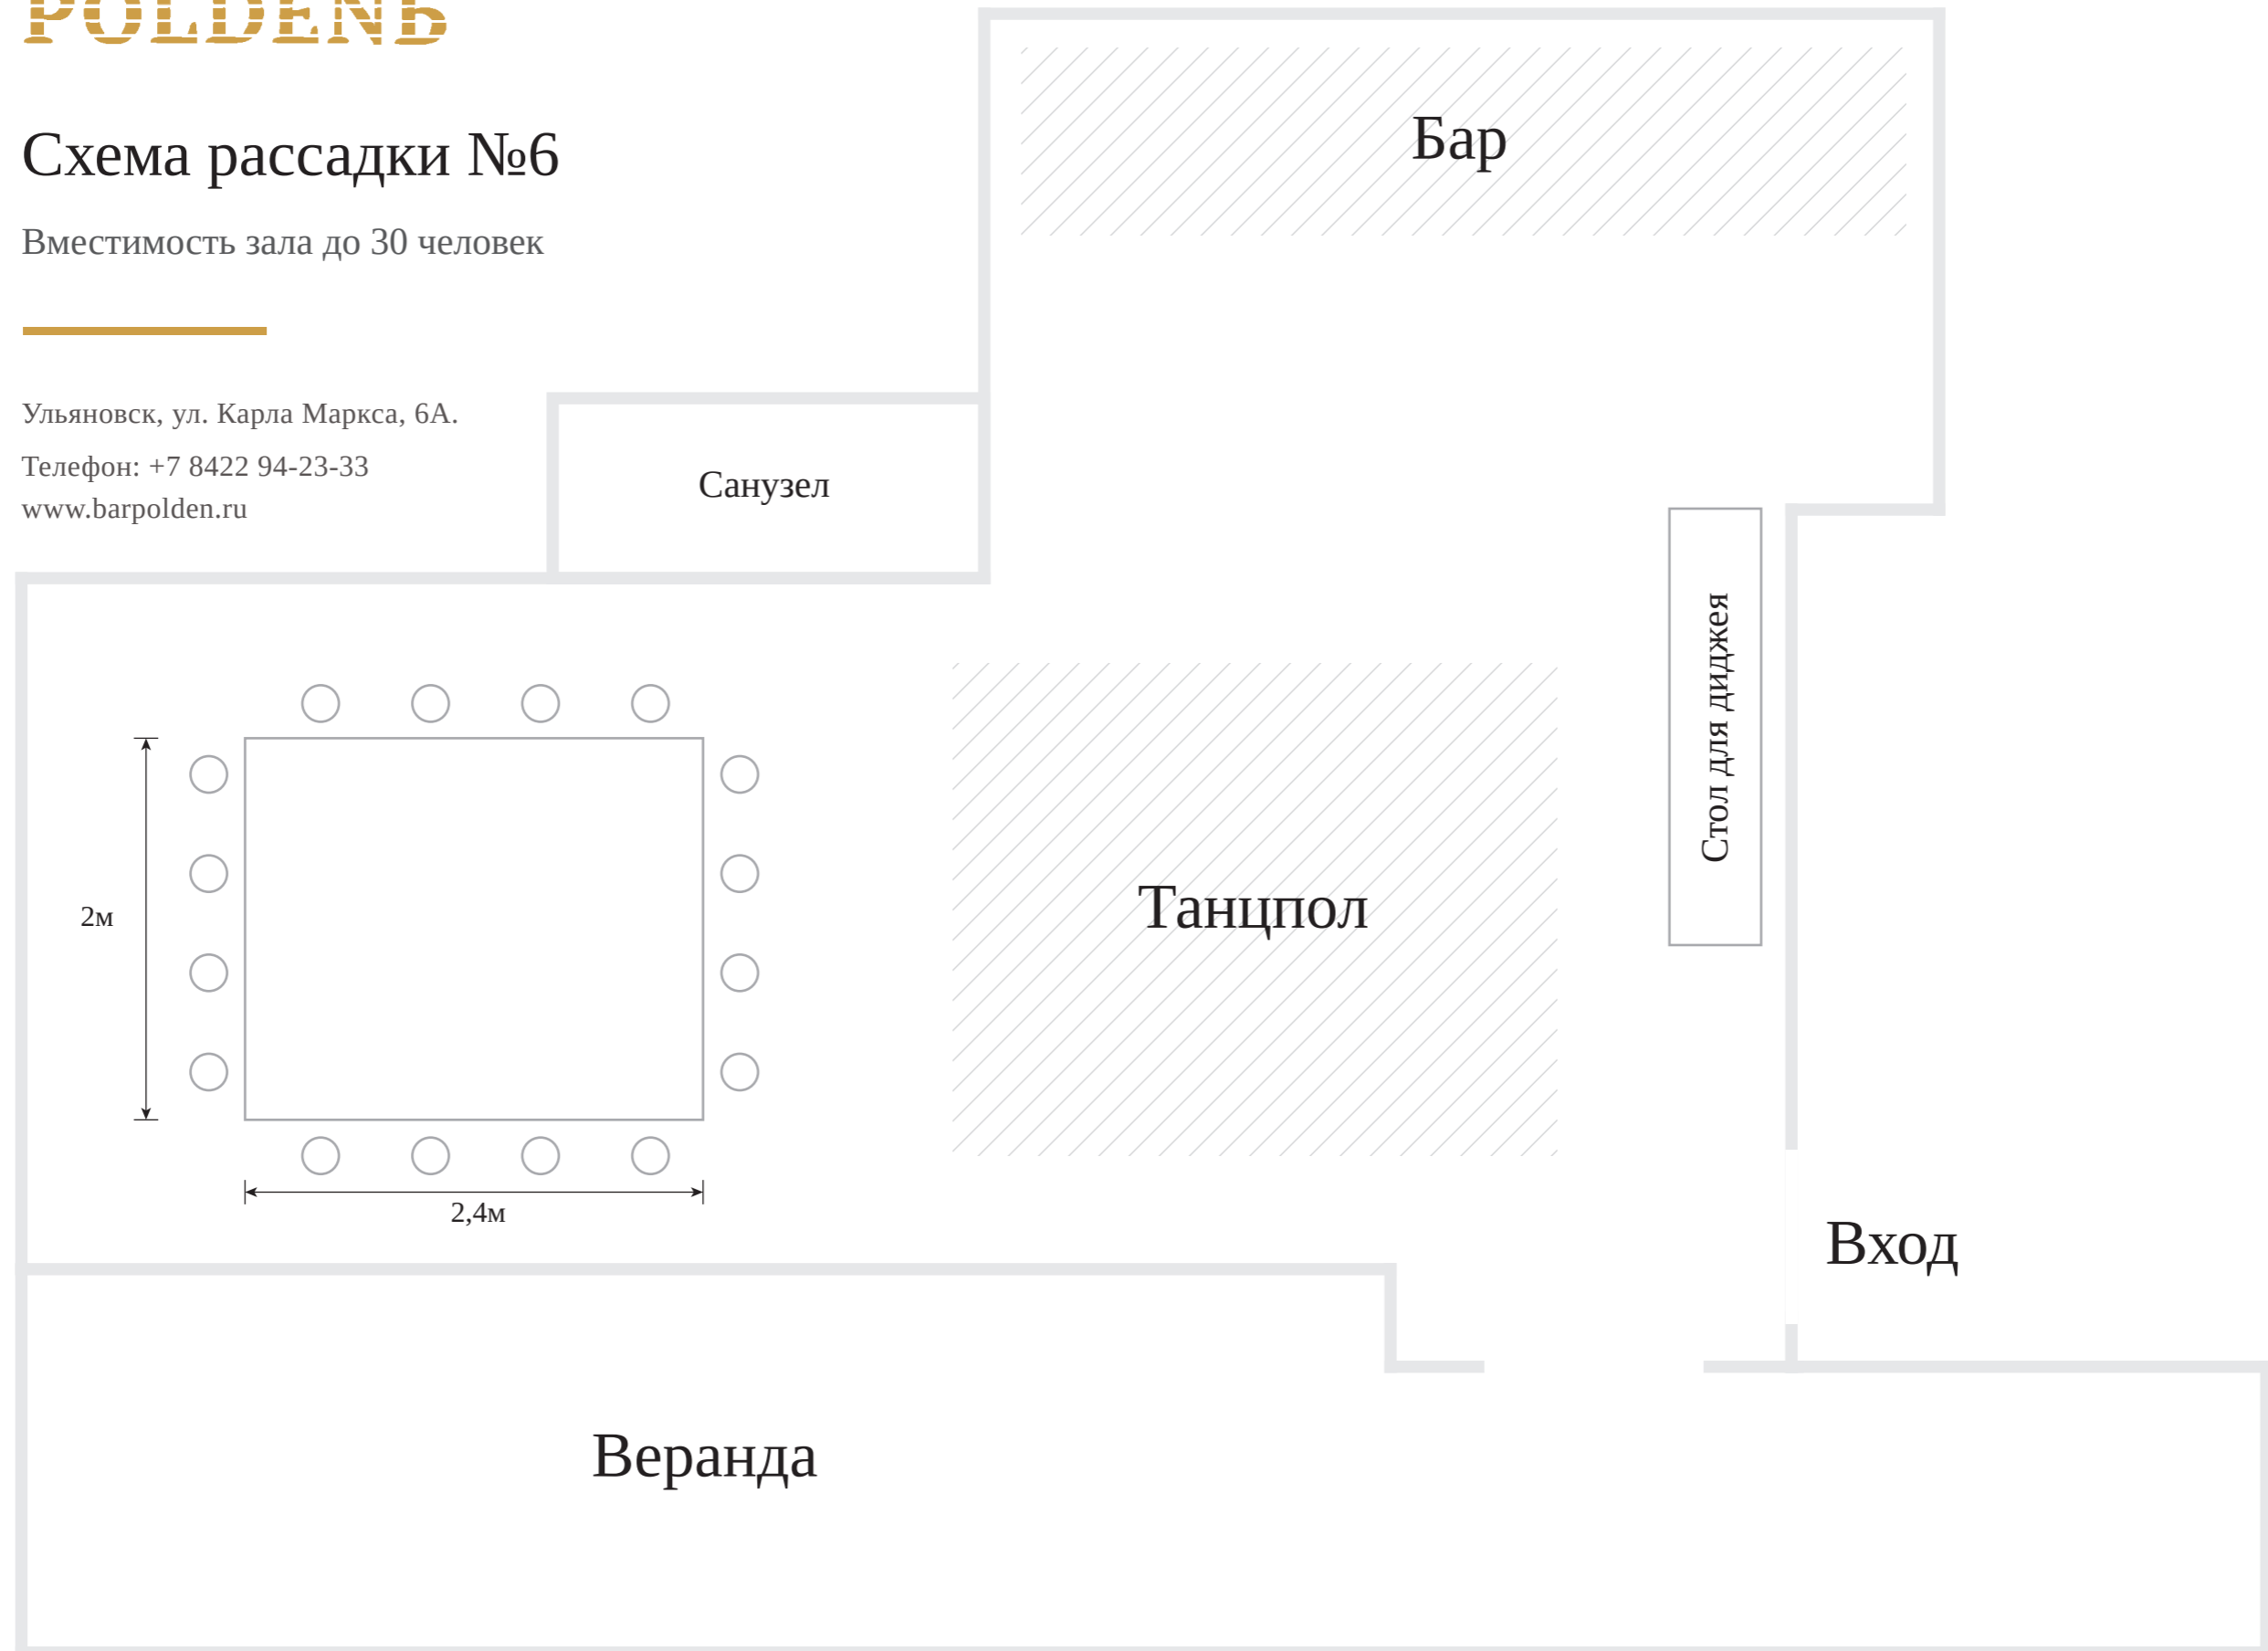

www.barpolden.ru

Схема рассадки №6

Вместимость зала до 30 человек

Ульяновск, ул. Карла Маркса, 6А.

Телефон: +7 8422 94-23-33

www.barpolden.ru

Схема рассадки для проведения фуршетов №7

Вместимость зала до 30 человек