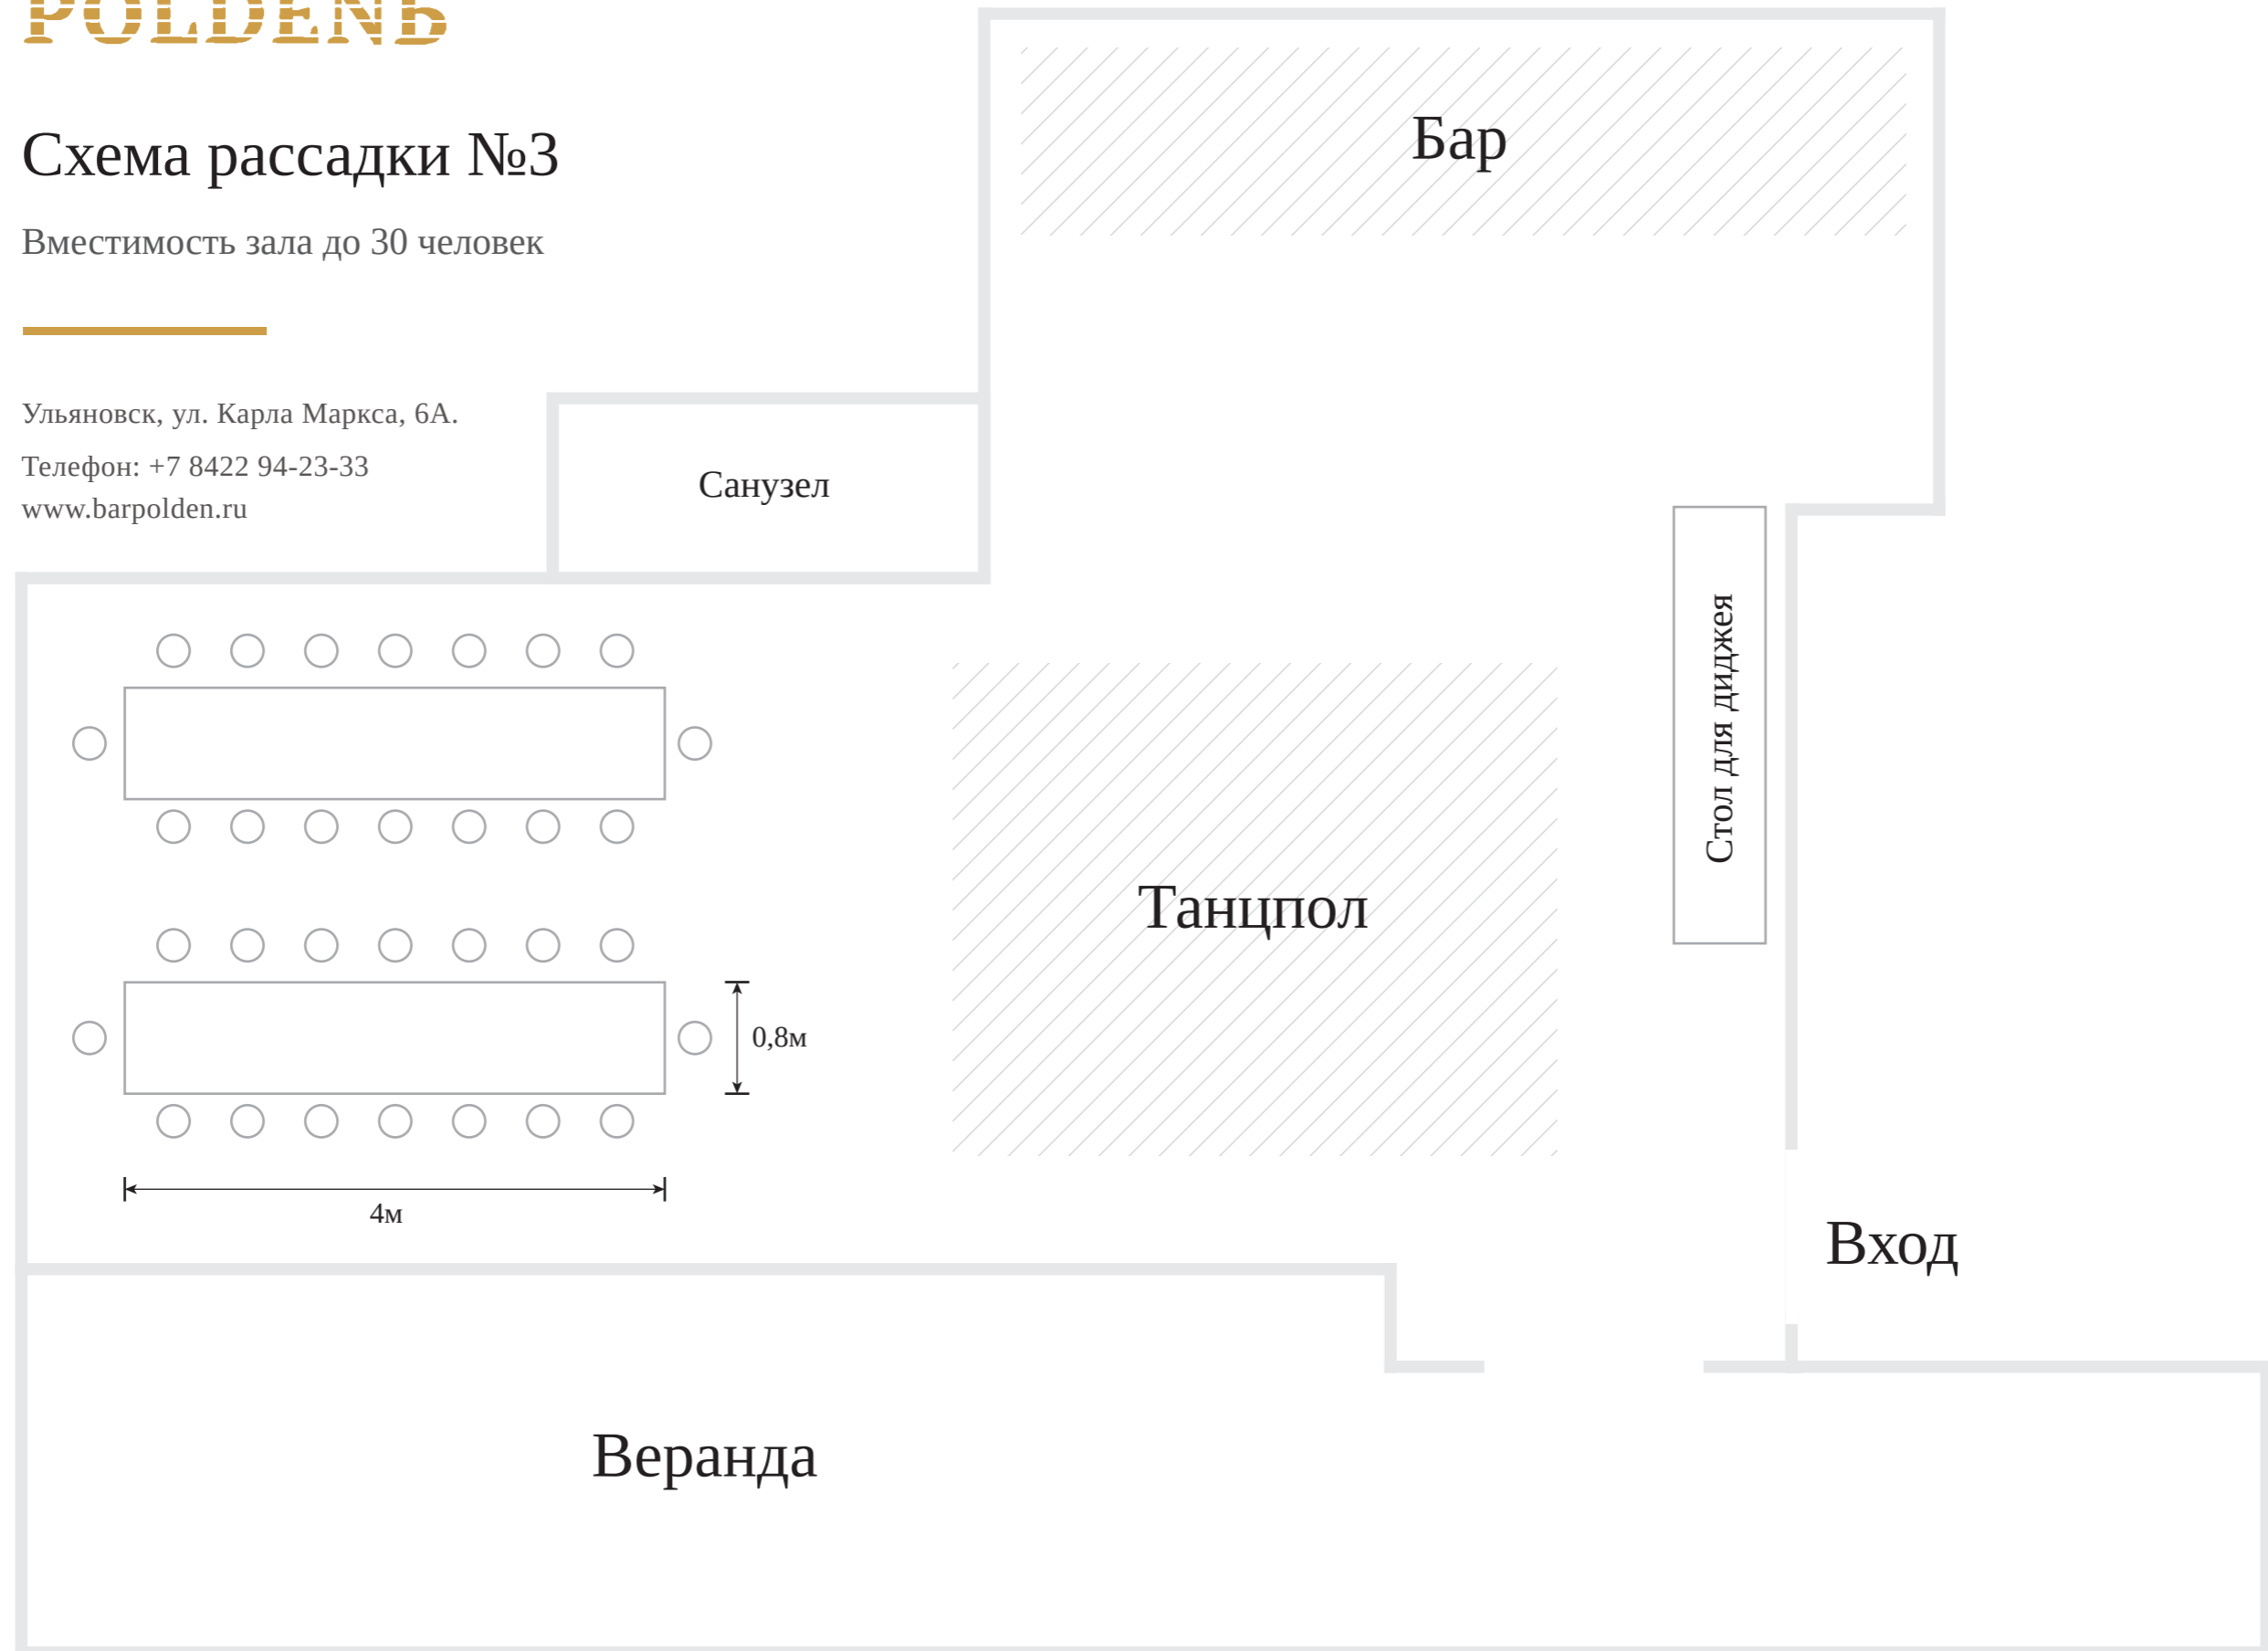

Телефон: +7 8422 94-23-33

www.barpolden.ru

Схема рассадки №3

Вместимость зала до 30 человек

Ульяновск, ул. Карла Маркса, 6А.

Телефон: +7 8422 94-23-33

www.barpolden.ru

Схема рассадки №4